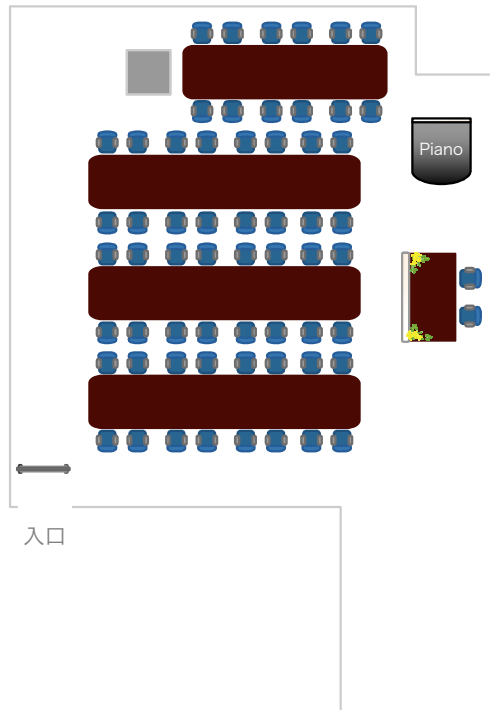

ウェディング 60名 パターン

宴会 60名 パターン

立食 80名 パターン