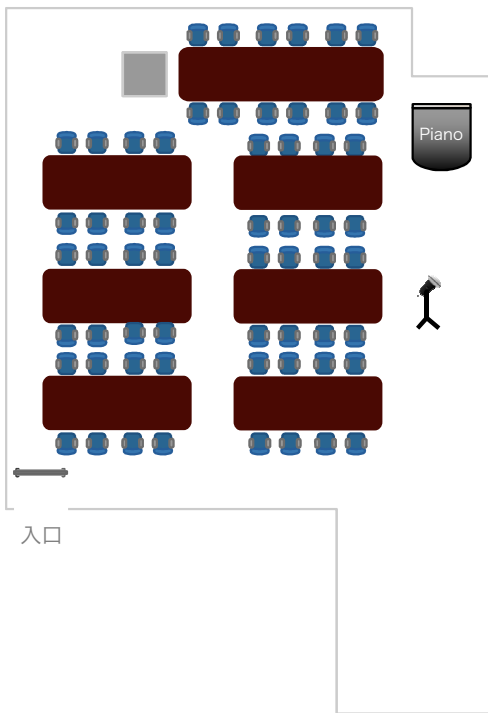

ウェディング 60名 パターン

宴会 60名 パターン

立食 80名 パターン